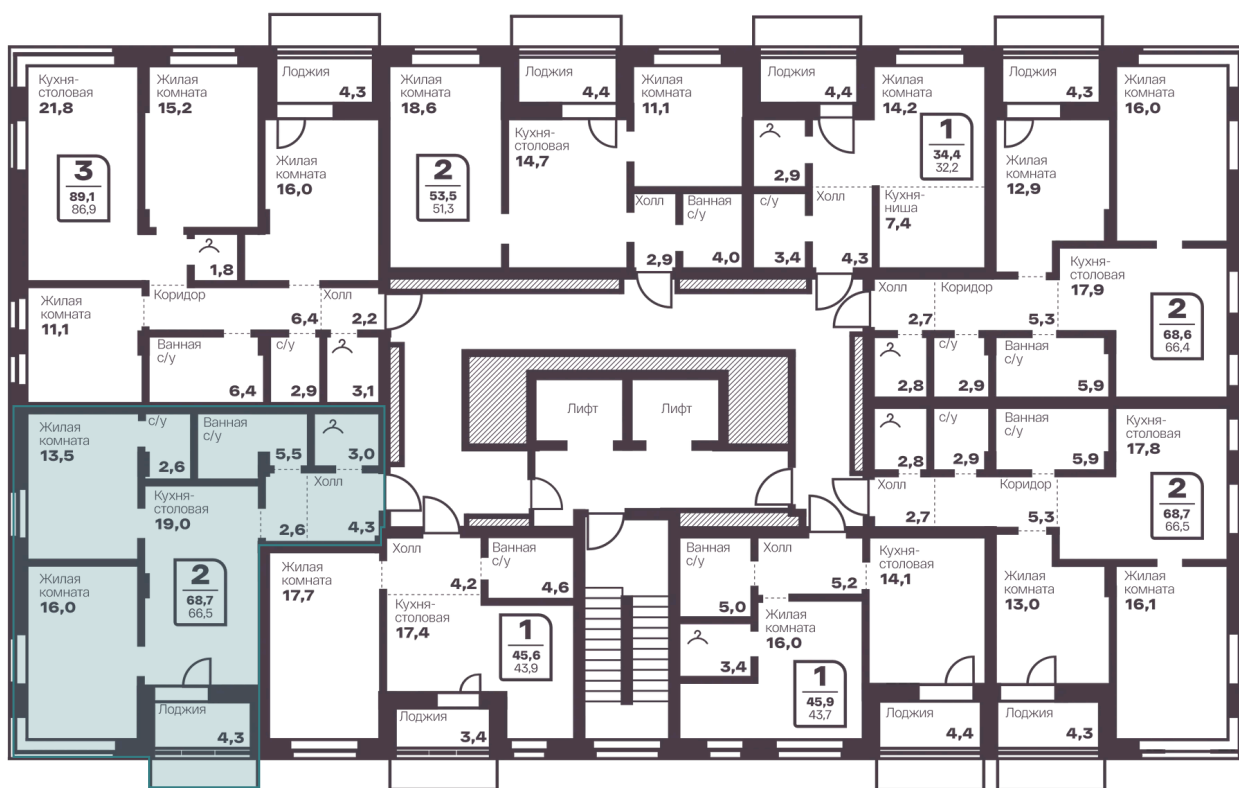

Номер: 382

2 комнатная 66.5 м²

Отсканируйте QR-код
и смотрите на сайте
голос-притяжение.рф

10 221 050 руб.

В ипотеку от 36 707 руб.

Этаж

13

Секция

7Д

11.04.2026 19:33 (Мск)

Не является публичной офертой, цена может быть скорректирована. Информация взята с сайта «голос-притяжение.рф»

На этаже 13

2 комнатная 66.5 м²

11.04.2026 19:33 (Мск)

Не является публичной офертой, цена может быть скорректирована. Информация взята с сайта «голос-притяжение.рф»

2 комнатная 66.5 м²

11.04.2026 19:33 (Мск)

Не является публичной офертой, цена может быть скорректирована. Информация взята с сайта «голос-притяжение.рф»