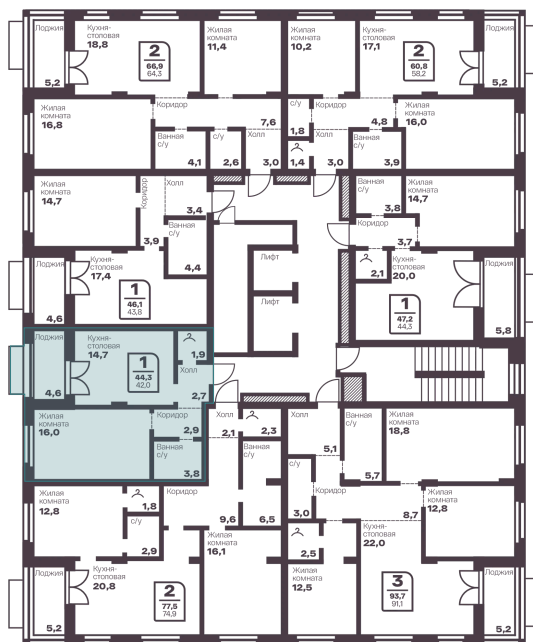

Номер: 165

1 КОМНАТНАЯ 42 м²

Отсканируйте QR-код
и смотрите на сайте
голос-притяжение.рф

6 678 000 руб.

В ипотеку от 23 983 руб.

Этаж

8

Секция

7Б

25.05.2026 08:44 (Мск)

Не является публичной офертой, цена может быть скорректирована.
Информация взята с сайта «голос-притяжение.рф».

На этаже 8

1 комнатная 42 м²

25.05.2026 08:44 (Мск)

Не является публичной офертой, цена может быть скорректирована.
Информация взята с сайта «голос-притяжение.рф».