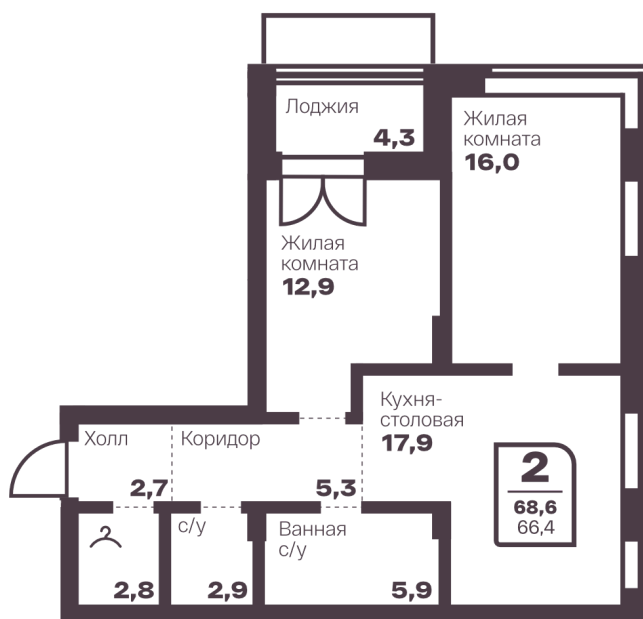

Номер: 410

2 комнатная 66.4 м²

Отсканируйте QR-код
и смотрите на сайте
голос-притяжение.рф

10 378 320 руб.

В ипотеку от 37 272 руб.

Этаж

16

Секция

7Д

11.04.2026 19:32 (Мск)

Не является публичной офертой, цена может быть скорректирована. Информация взята с сайта «голос-притяжение.рф»

На этаже 16

2 комнатная 66.4 м²

11.04.2026 19:32 (Мск)

Не является публичной офертой, цена может быть скорректирована. Информация взята с сайта «голос-притяжение.рф»

2 комнатная 66.4 м²

11.04.2026 19:32 (Мск)

Не является публичной офертой, цена может быть скорректирована. Информация взята с сайта «голос-притяжение.рф»