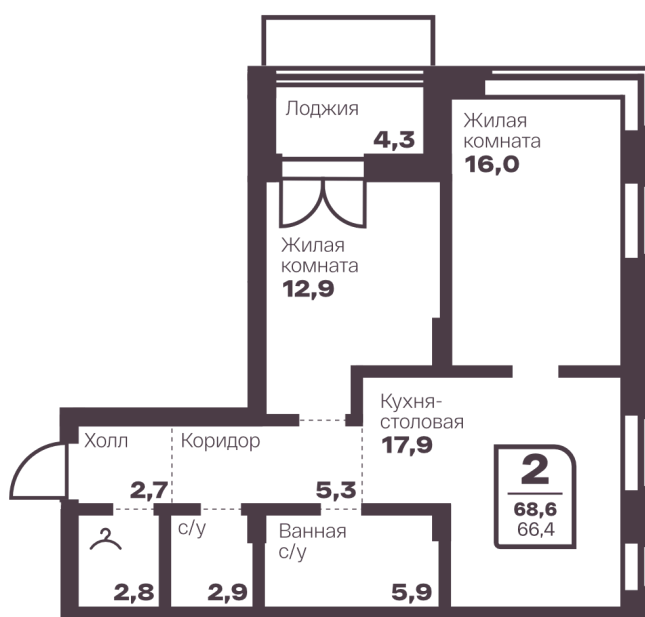

Номер: 410

2 комнатная 66.4 м²

Отсканируйте QR-код
и смотрите на сайте
голос-притяжение.рф

10 378 320 руб.

В ипотеку от 37 272 руб.

Этаж

16

Секция

7Д

30.05.2026 22:50 (Мск)

Не является публичной офертой, цена может быть скорректирована.
Информация взята с сайта «голос-притяжение.рф».

На этаже 16

2 комнатная 66.4 м²

30.05.2026 22:50 (Мск)

Не является публичной офертой, цена может быть скорректирована.
 Информация взята с сайта «голос-притяжение.рф».

2 комнатная 66.4 м²

30.05.2026 22:50 (Мск)

Не является публичной офертой, цена может быть скорректирована.
Информация взята с сайта «голос-притяжение.рф».