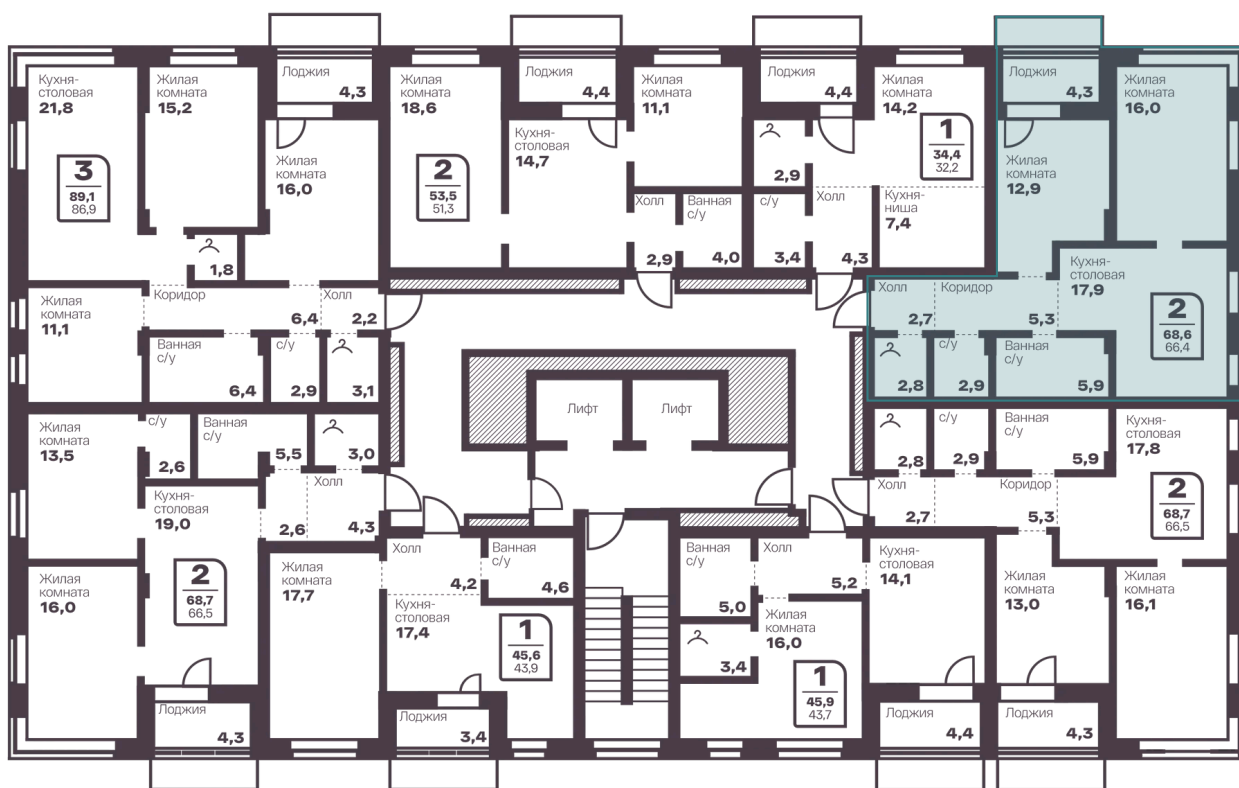

Номер: 410

2 комнатная 66.4 м²

Отсканируйте QR-код
и смотрите на сайте
голос-притяжение.рф

10 378 320 руб.

В ипотеку от 37 272 руб.

Этаж

16

Секция

7Д

11.04.2026 19:32 (Мск)

Не является публичной офертой, цена может быть скорректирована. Информация взята с сайта «голос-притяжение.рф»

На этаже 16

2 комнатная 66.4 м²

11.04.2026 19:32 (Мск)

Не является публичной офертой, цена может быть скорректирована. Информация взята с сайта «голос-притяжение.рф»

2 комнатная 66.4 м²

11.04.2026 19:32 (Мск)

Не является публичной офертой, цена может быть скорректирована. Информация взята с сайта «голос-притяжение.рф»