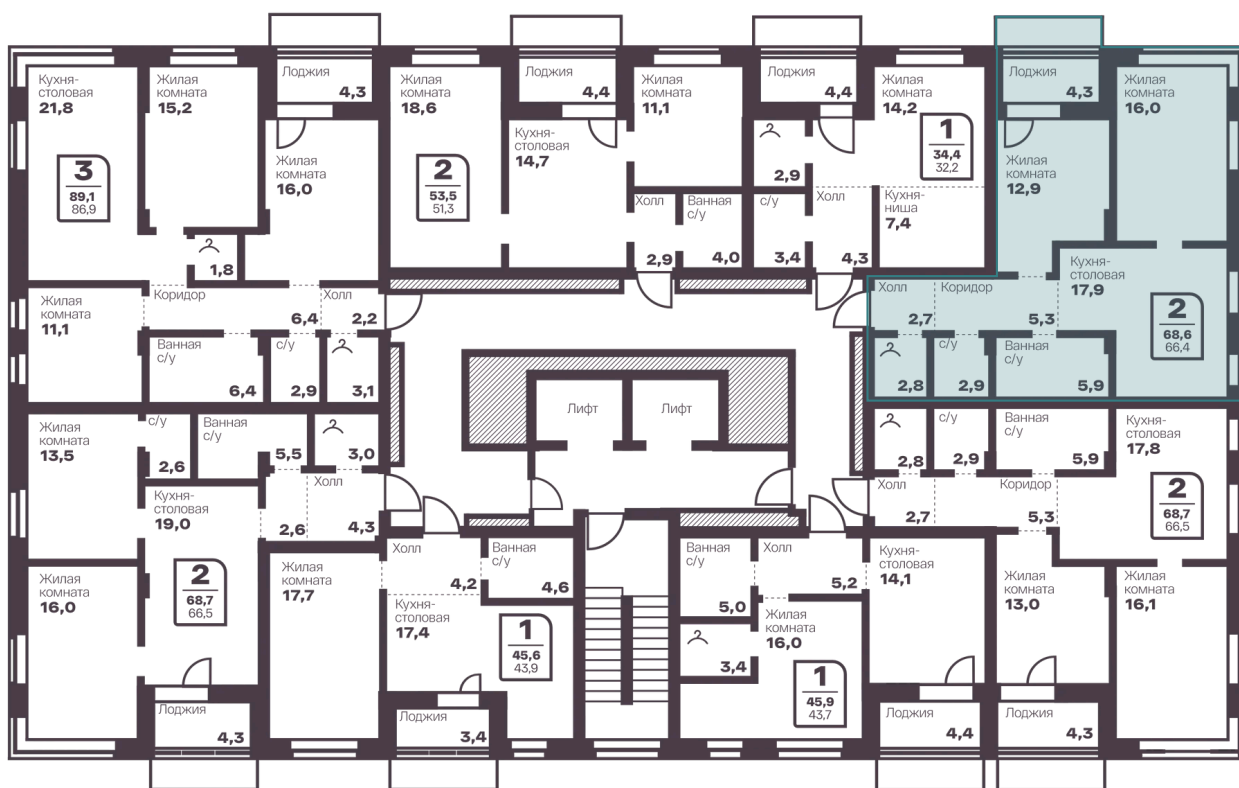

Номер: 410

2 комнатная 66.4 м²

Отсканируйте QR-код
и смотрите на сайте
голос-притяжение.рф

10 378 320 руб.

В ипотеку от 37 272 руб.

Этаж

16

Секция

7Д

30.05.2026 22:50 (Мск)

Не является публичной офертой, цена может быть скорректирована.
Информация взята с сайта «голос-притяжение.рф».

На этаже 16

2 комнатная 66.4 м²

30.05.2026 22:50 (Мск)

Не является публичной офертой, цена может быть скорректирована.
 Информация взята с сайта «голос-притяжение.рф».

2 комнатная 66.4 м²

30.05.2026 22:50 (Мск)

Не является публичной офертой, цена может быть скорректирована.
Информация взята с сайта «голос-притяжение.рф».